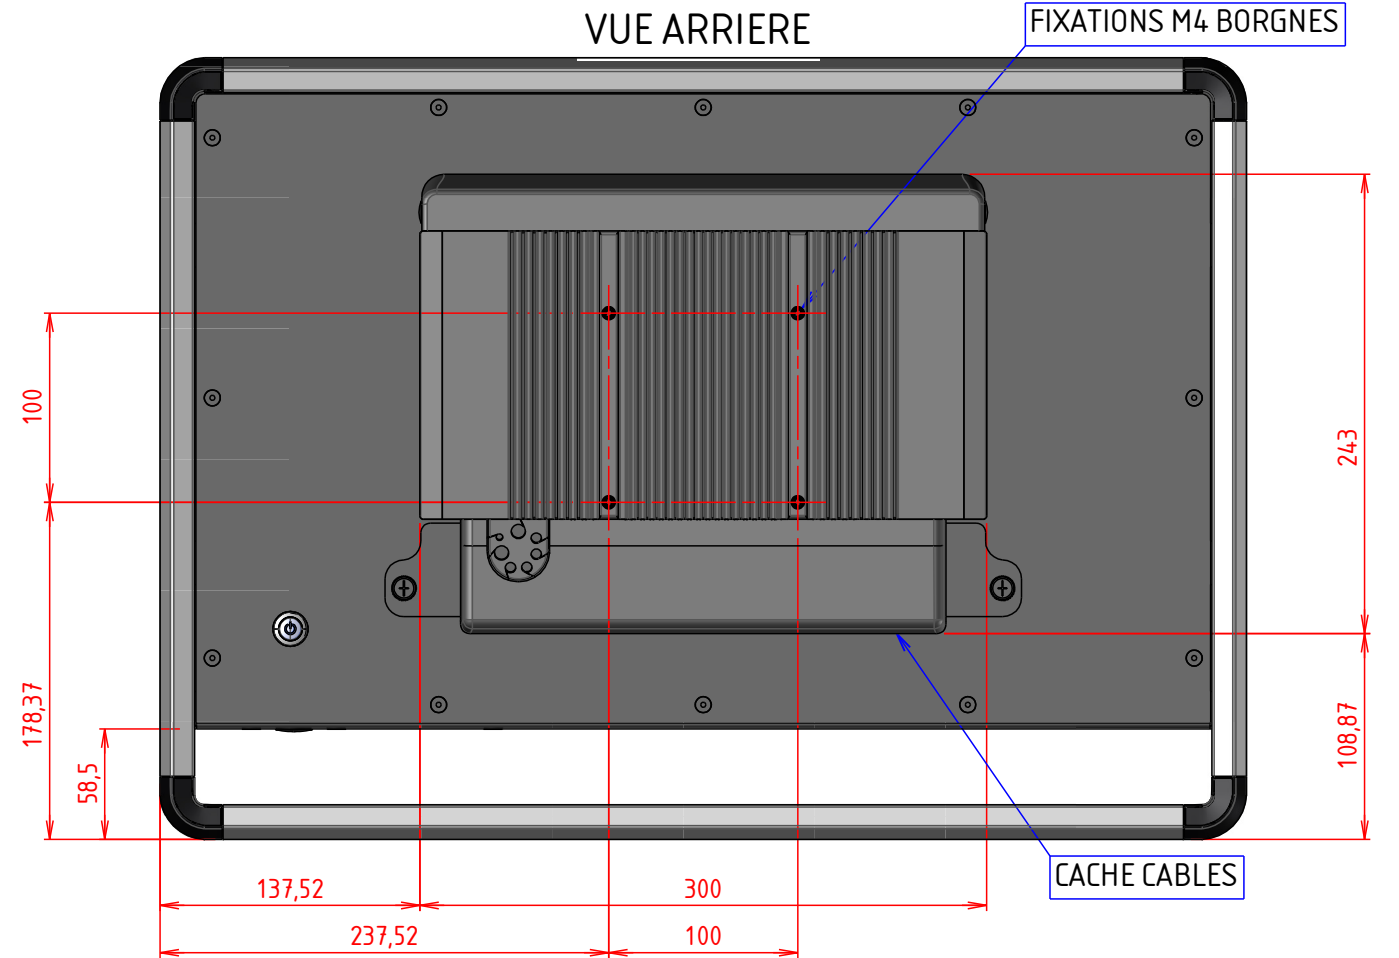

VUE DE DESSOUS

Connectique

3

3

VUE DE FACE

VUE ARRIERE

FIXATIONS M4 BORGNES

CACHE CABLES

2

2

1

1

VUE DE DESSUS

D

A