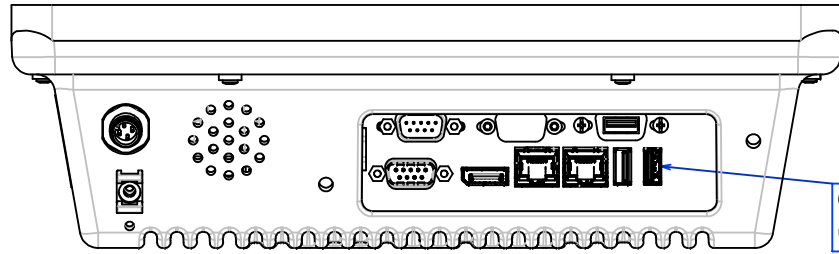

# PLAN D'IMPLANTATION LOGIS 12

VUE DE DESSOUS version QP

VUE DE DESSOUS version QA

CONNECTIQUE  
(sous obturateur IP65)

PERSPECTIVE

VUE DE FACE

CACHE ANTENNE (sous cache WIFI-BLUETOOTH-USB)

VUE ARRIERE

VUE DE DESSUS