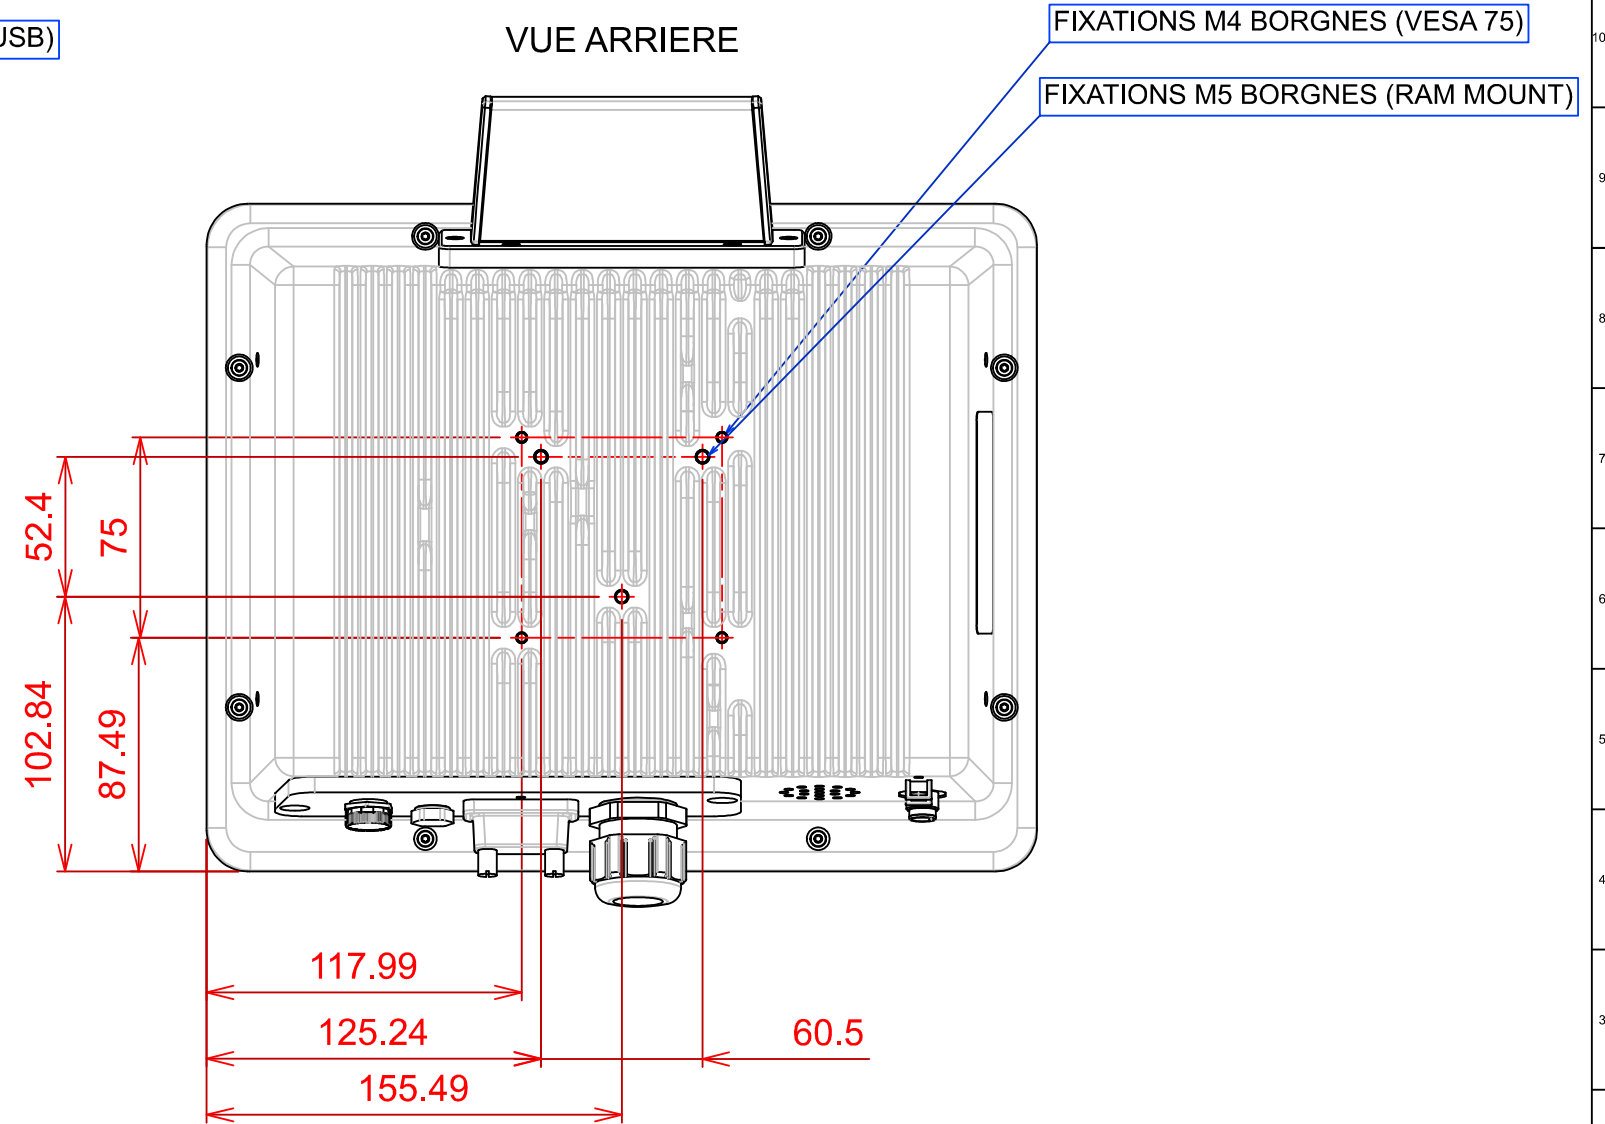

# PLAN D'IMPLANTATION LOGIS 12

VUE DE DESSOUS version QP

VUE DE DESSOUS version QA

CONNECTIQUE  
(sous obturateur IP65)

PERSPECTIVE

VUE DE FACE

CACHE ANTENNE (sous cache WIFI-BLUETOOTH-USB)

VUE ARRIERE

VUE DE DESSUS