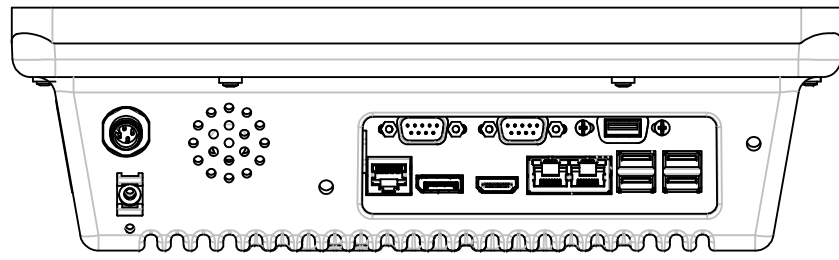

# PLAN D'IMPLANTATION LOGIS 12

VUE DE DESSOUS version QP

VUE DE DESSOUS version QA

CONNECTIQUE  
(sous obturateur IP65)

PERSPECTIVE

VUE DE FACE

CACHE ANTENNE (sous cache WIFI-BLUETOOTH-USB)

VUE ARRIERE

VUE DE DESSUS