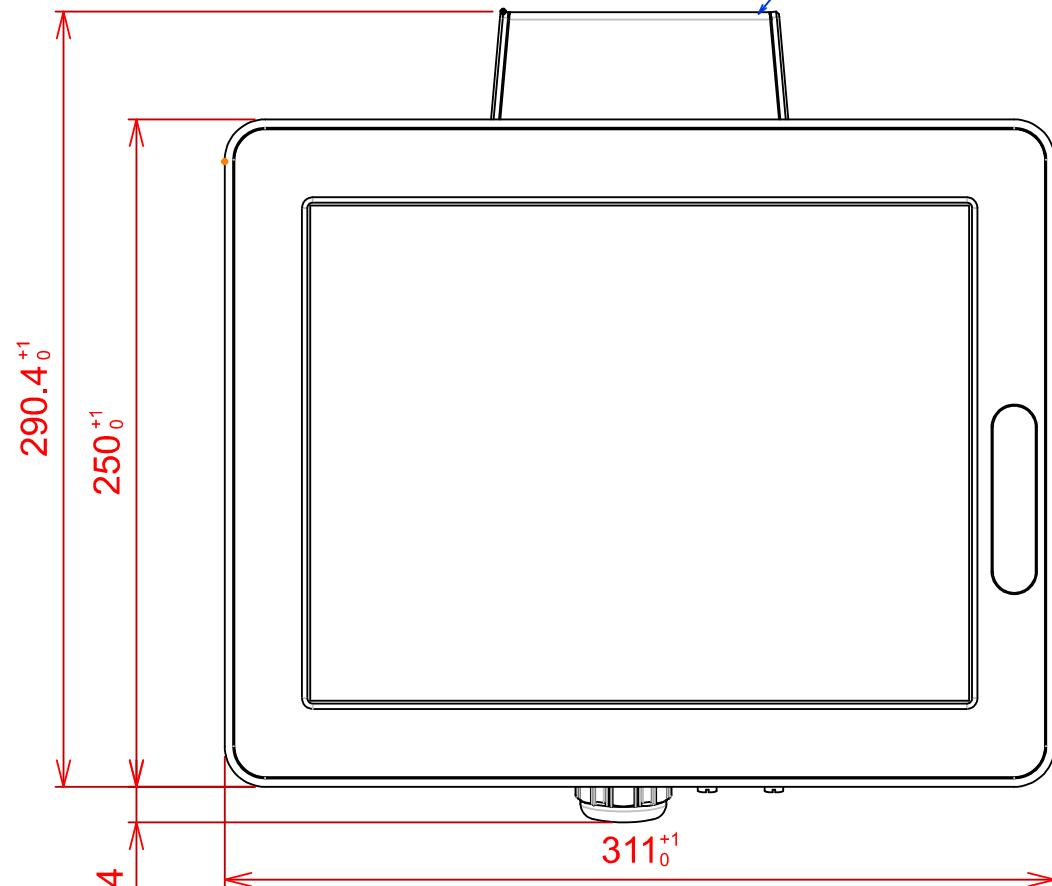

# PLAN D'IMPLANTATION LOGIS 12

VUE DE DESSOUS version QP

VUE DE DESSOUS version QA

CONNECTIQUE  
(sous obturateur IP65)

PERSPECTIVE

VUE DE FACE

CACHE ANTENNE (sous cache WIFI-BLUETOOTH-USB)

VUE ARRIERE

VUE DE DESSUS