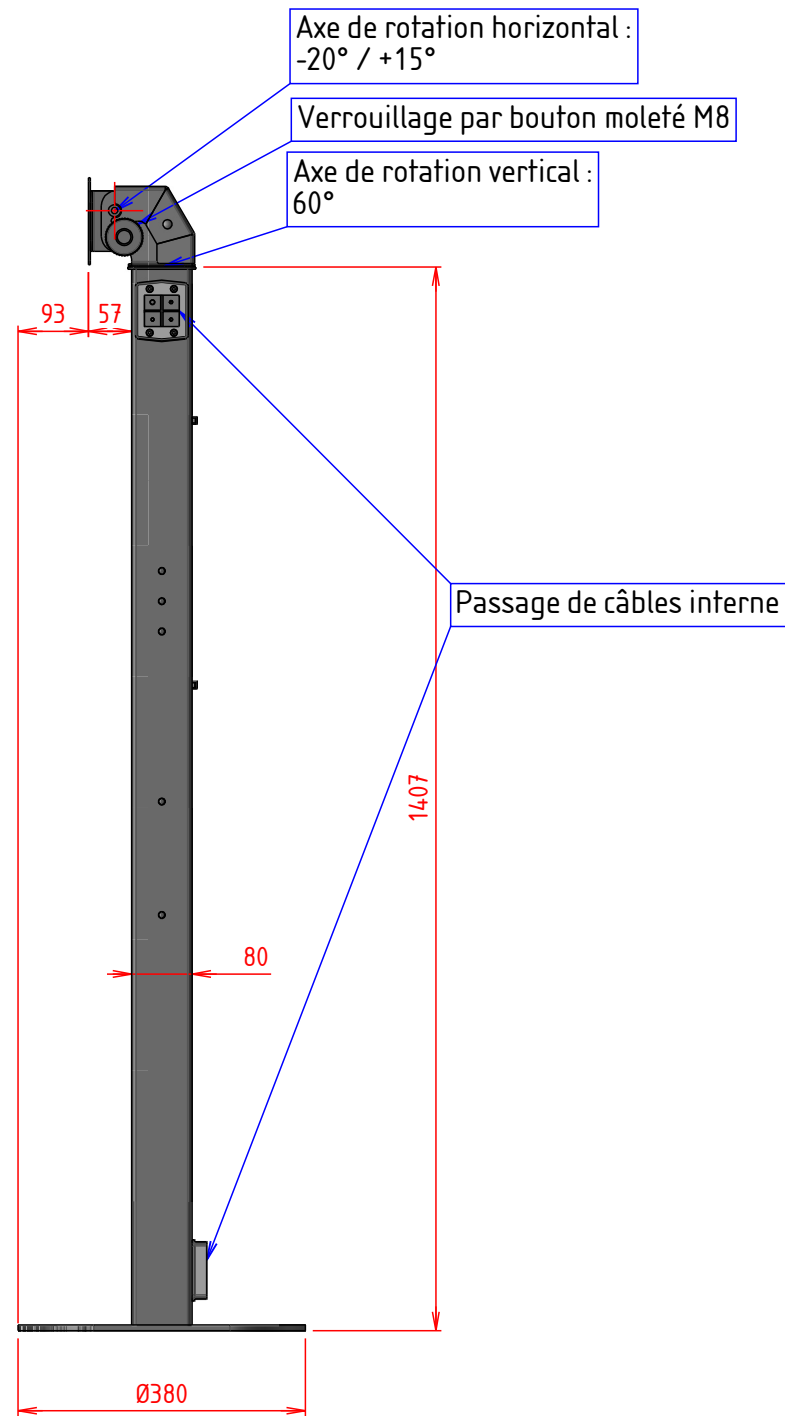

# PLAN D'IMPLANTATION OPTION PIED TUBE 1400

Axe de rotation horizontal : -20° / +15°  
 Axe de rotation vertical : 60°