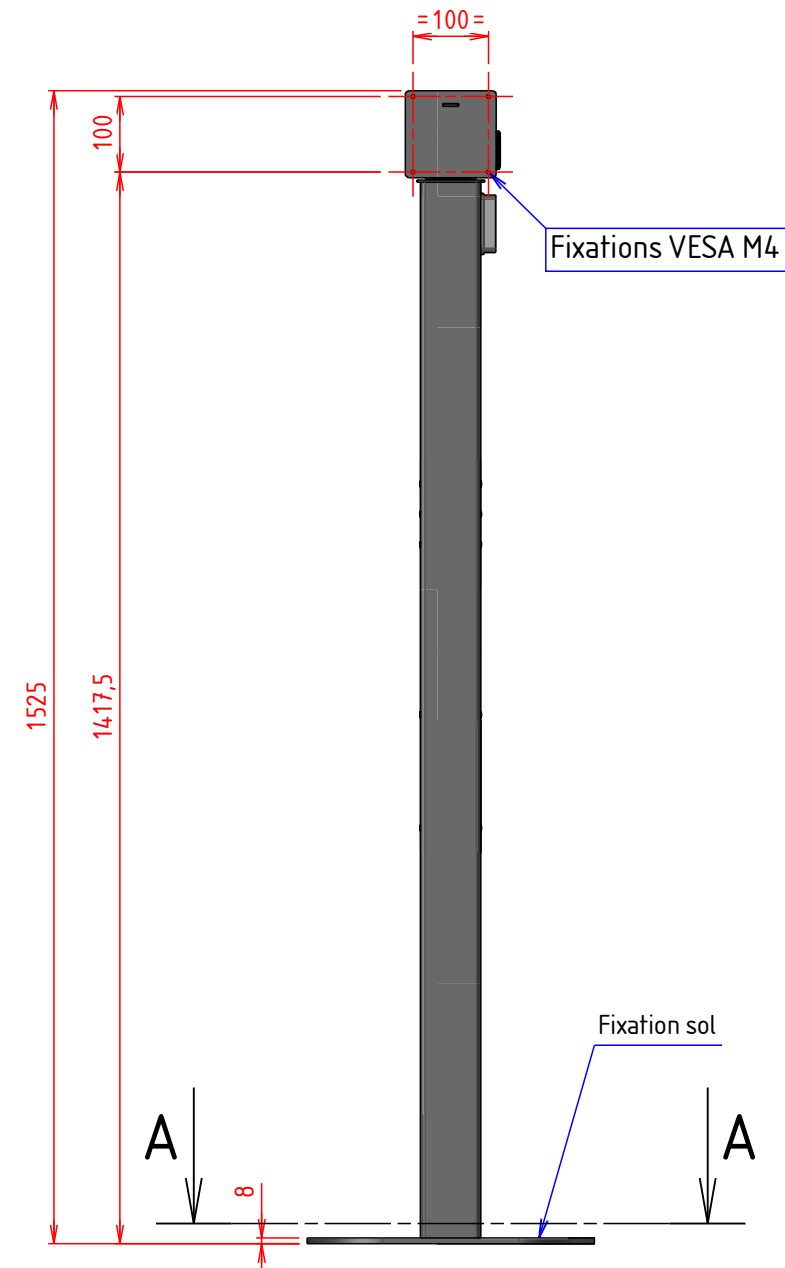

# PLAN D'IMPLANTATION OPTION PIED TUBE 1400

Axe de rotation horizontal : -20° / +15°  
 Axe de rotation vertical : 60°