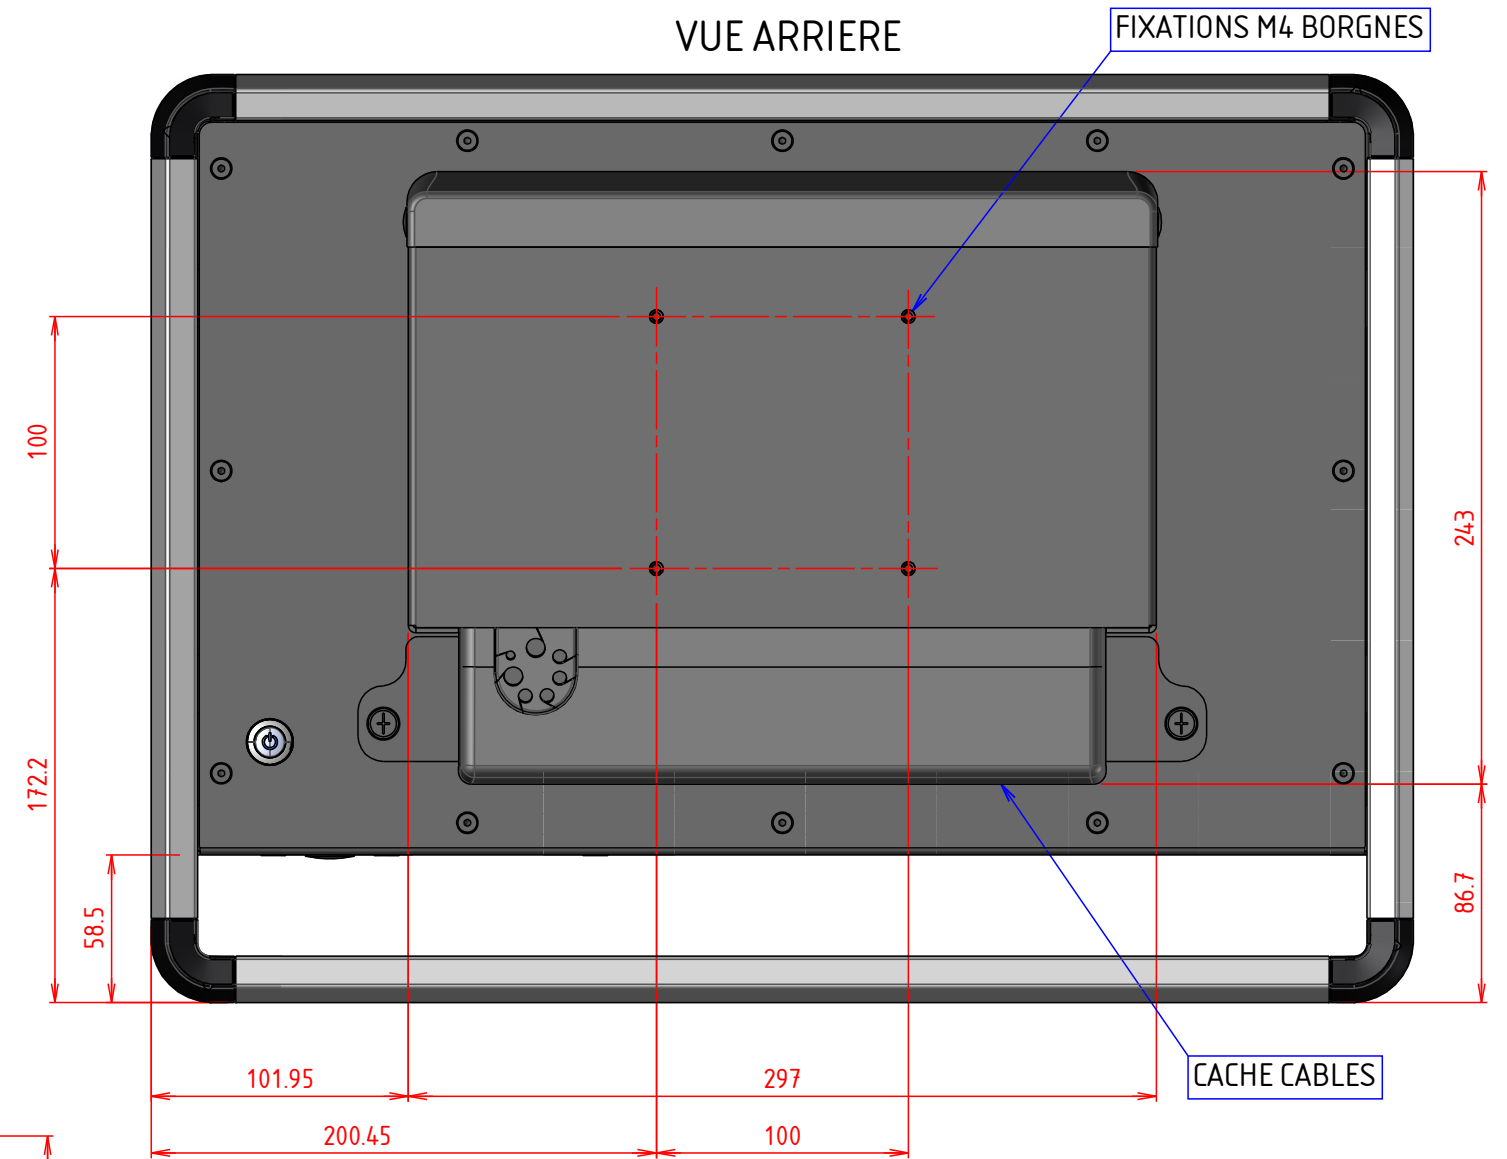

PLAN D'IMPLANTATION HIDRA 18W

PERSPECTIVE

VUE DE DESSOUS

CONNECTIQUE

VUE DE FACE

VUE DE DESSUS

VUE ARRIERE

FIXATIONS M4 BORGNES

CACHE CABLES

D

A