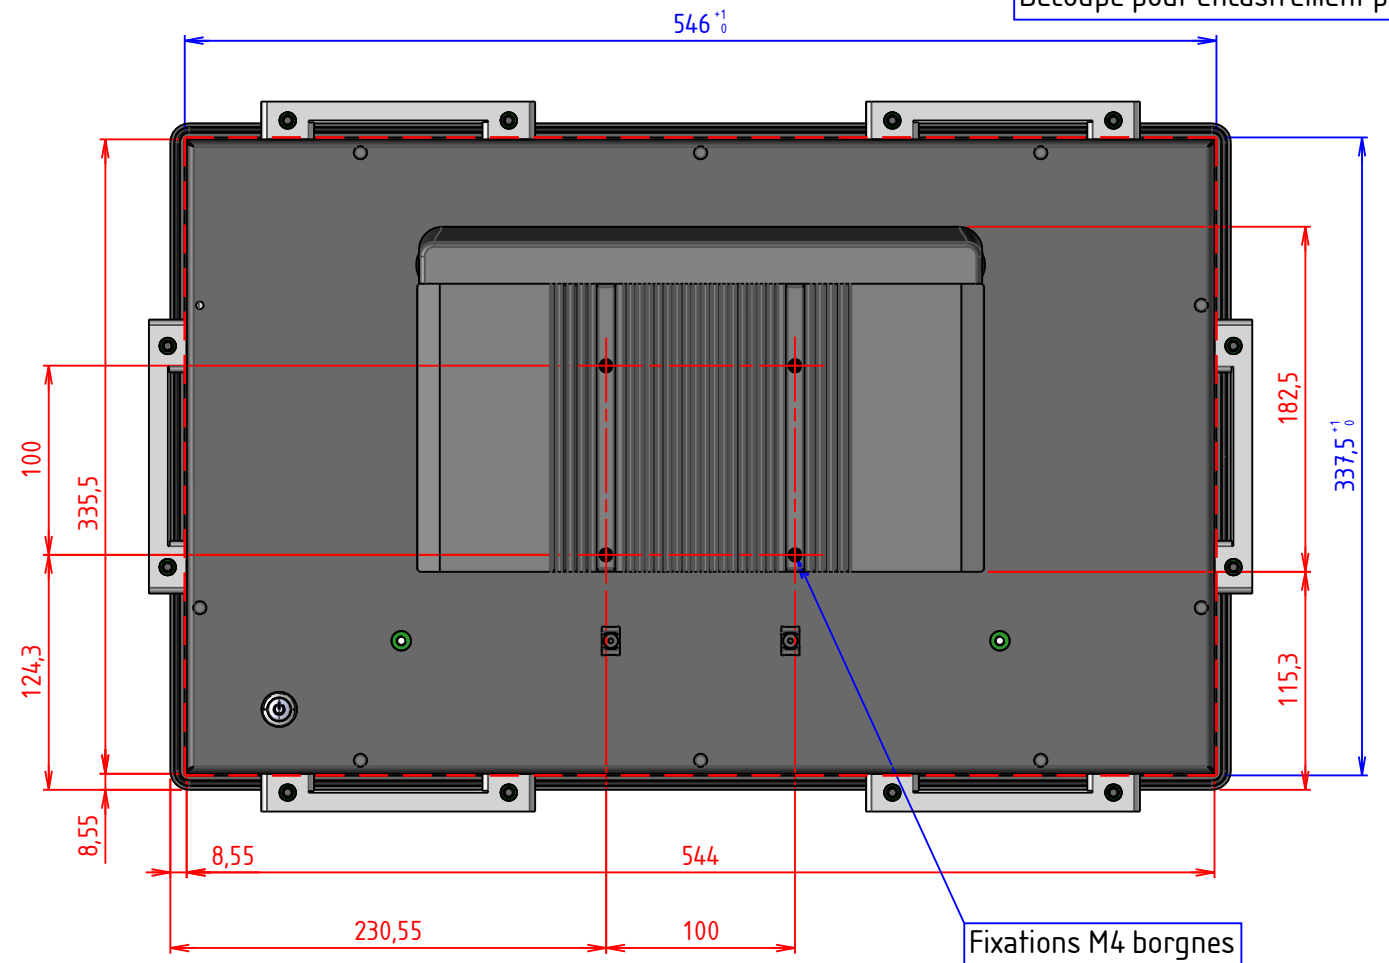

PLAN D'IMPLANTATION THETIS21WCI

VUE DE DESSOUS

VUE DE FACE

VUE DE DESSUS

PERSPECTIVE

VUE ARRIERE

EPAISSEUR MAX PANNEAU :
8mm