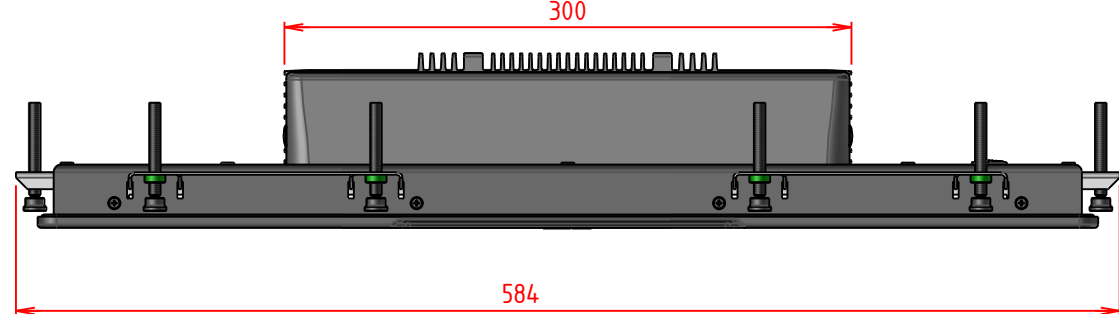

PLAN D'IMPLANTATION THETIS21WCI

VUE DE DESSOUS

VUE DE FACE

VUE DE DESSUS

PERSPECTIVE

VUE ARRIERE

EPAISSEUR MAX PANNEAU :
8mm