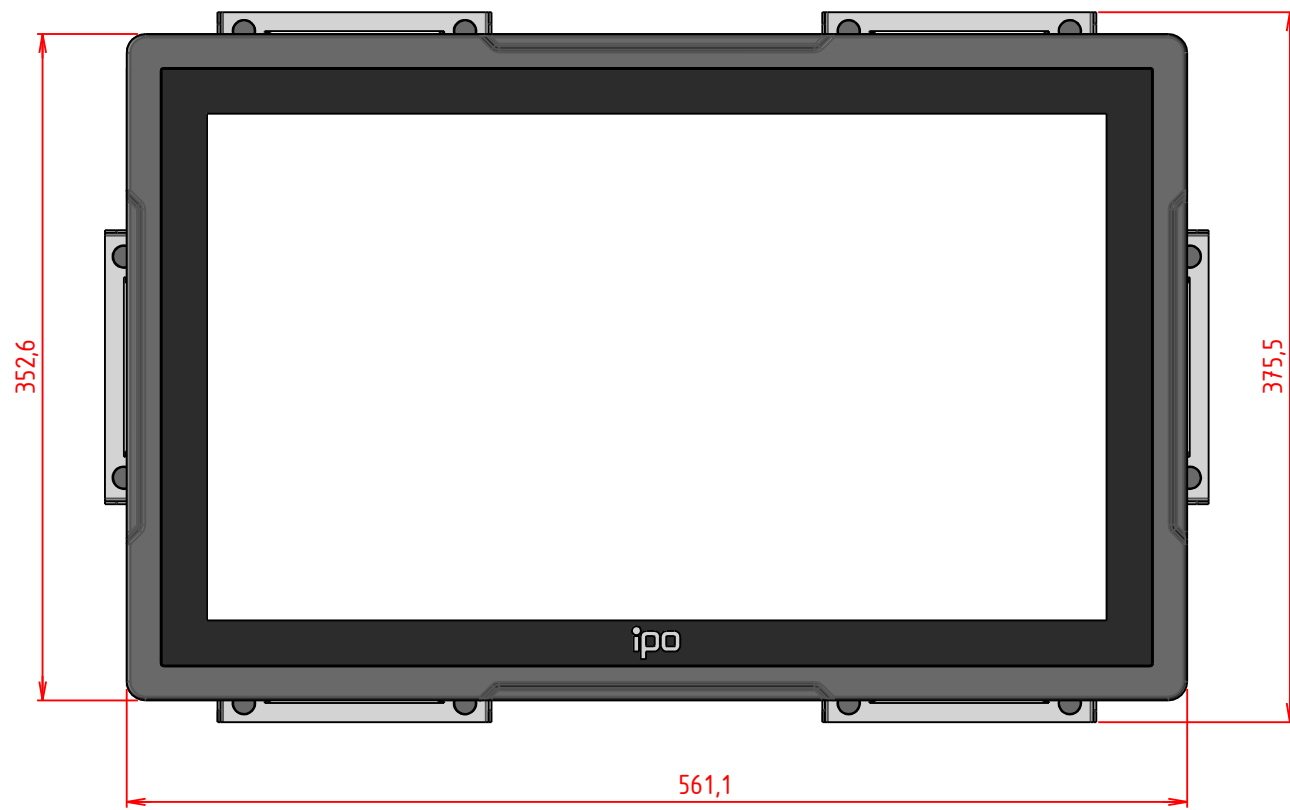

PLAN D'IMPLANTATION THETIS21WCI

VUE DE DESSOUS

VUE DE FACE

VUE DE DESSUS

PERSPECTIVE

VUE ARRIERE

EPAISSEUR MAX PANNEAU :
8mm