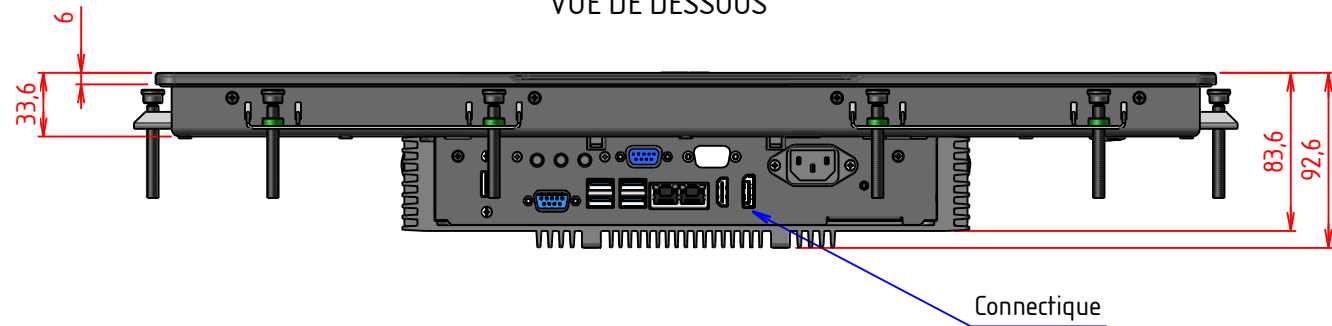

PLAN D'IMPLANTATION THETIS21WCI

VUE DE DESSOUS

VUE DE FACE

VUE DE DESSUS

PERSPECTIVE

VUE ARRIERE

EPAISSEUR MAX PANNEAU :
8mm