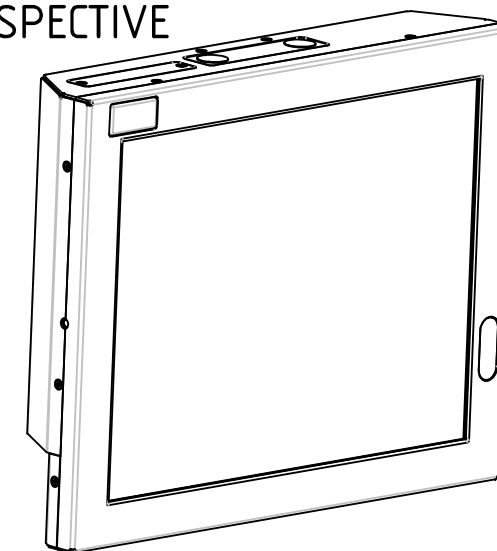

PLAN D'IMPLANTATION VITUS 15SQP

PERSPECTIVE

VUE DE DESSOUS

Connectique

VUE DE FACE

VUE ARRIERE

FIXATIONS M4 BORGNES

VUE DE DESSUS

Emplacement option
WIFI BLUETOOTH