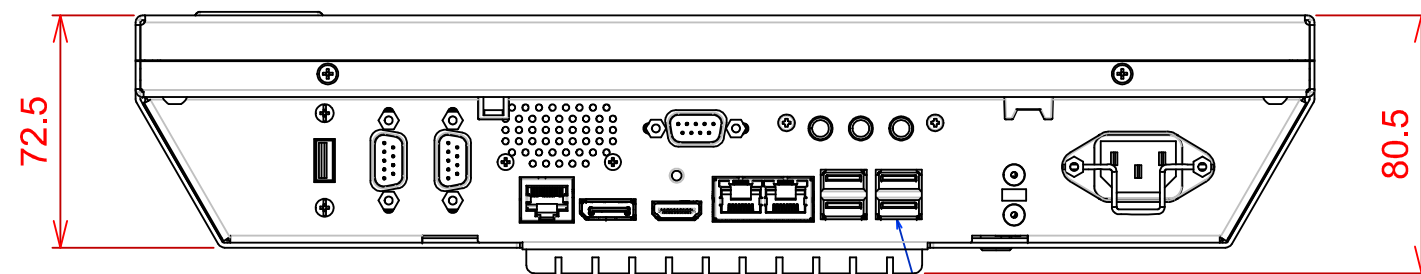

PLAN D'IMPLANTATION VITUS 15SQP

PERSPECTIVE

VUE DE DESSOUS

Connectique

VUE DE FACE

VUE ARRIERE

FIXATIONS M4 BORGNES

VUE DE DESSUS

Emplacement option
WIFI BLUETOOTH