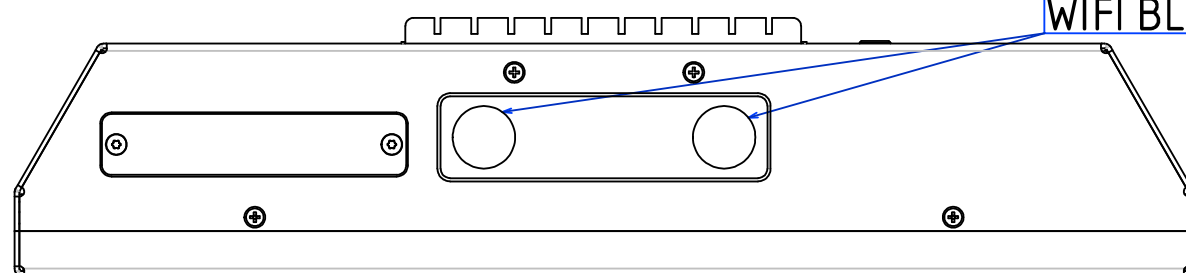

PLAN D'IMPLANTATION VITUS 15SQP

PERSPECTIVE

VUE DE DESSOUS

Connectique

VUE DE FACE

VUE ARRIERE

FIXATIONS M4 BORGNES

VUE DE DESSUS

Emplacement option
WIFI BLUETOOTH