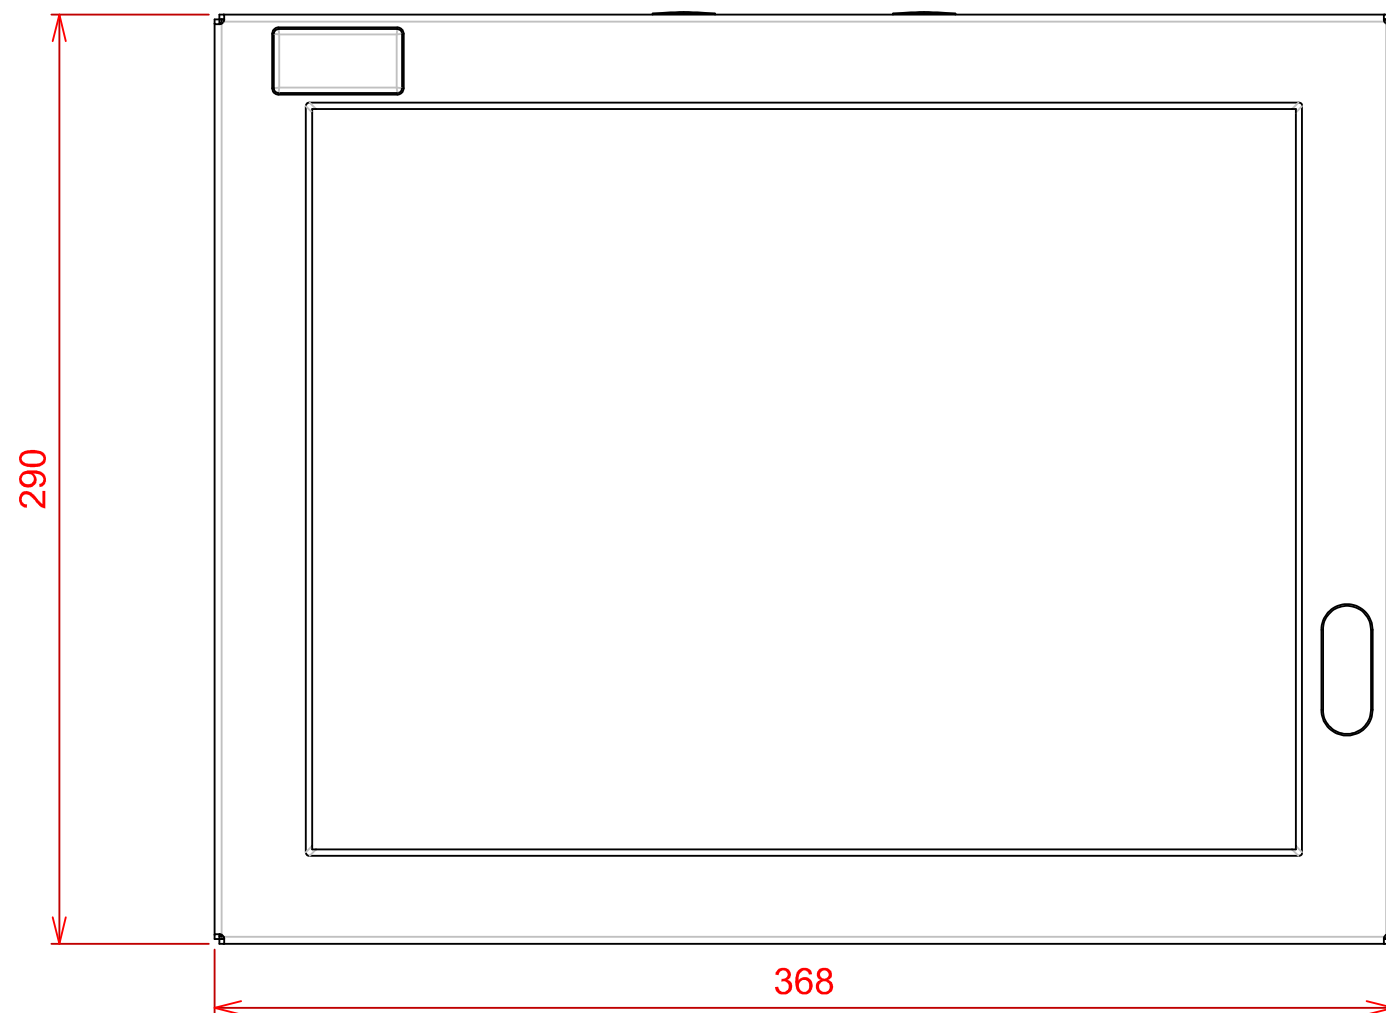

PLAN D'IMPLANTATION VITUS 15SQP

PERSPECTIVE

VUE DE DESSOUS

Connectique

VUE DE FACE

VUE ARRIERE

FIXATIONS M4 BORGNES

VUE DE DESSUS

Emplacement option
WIFI BLUETOOTH