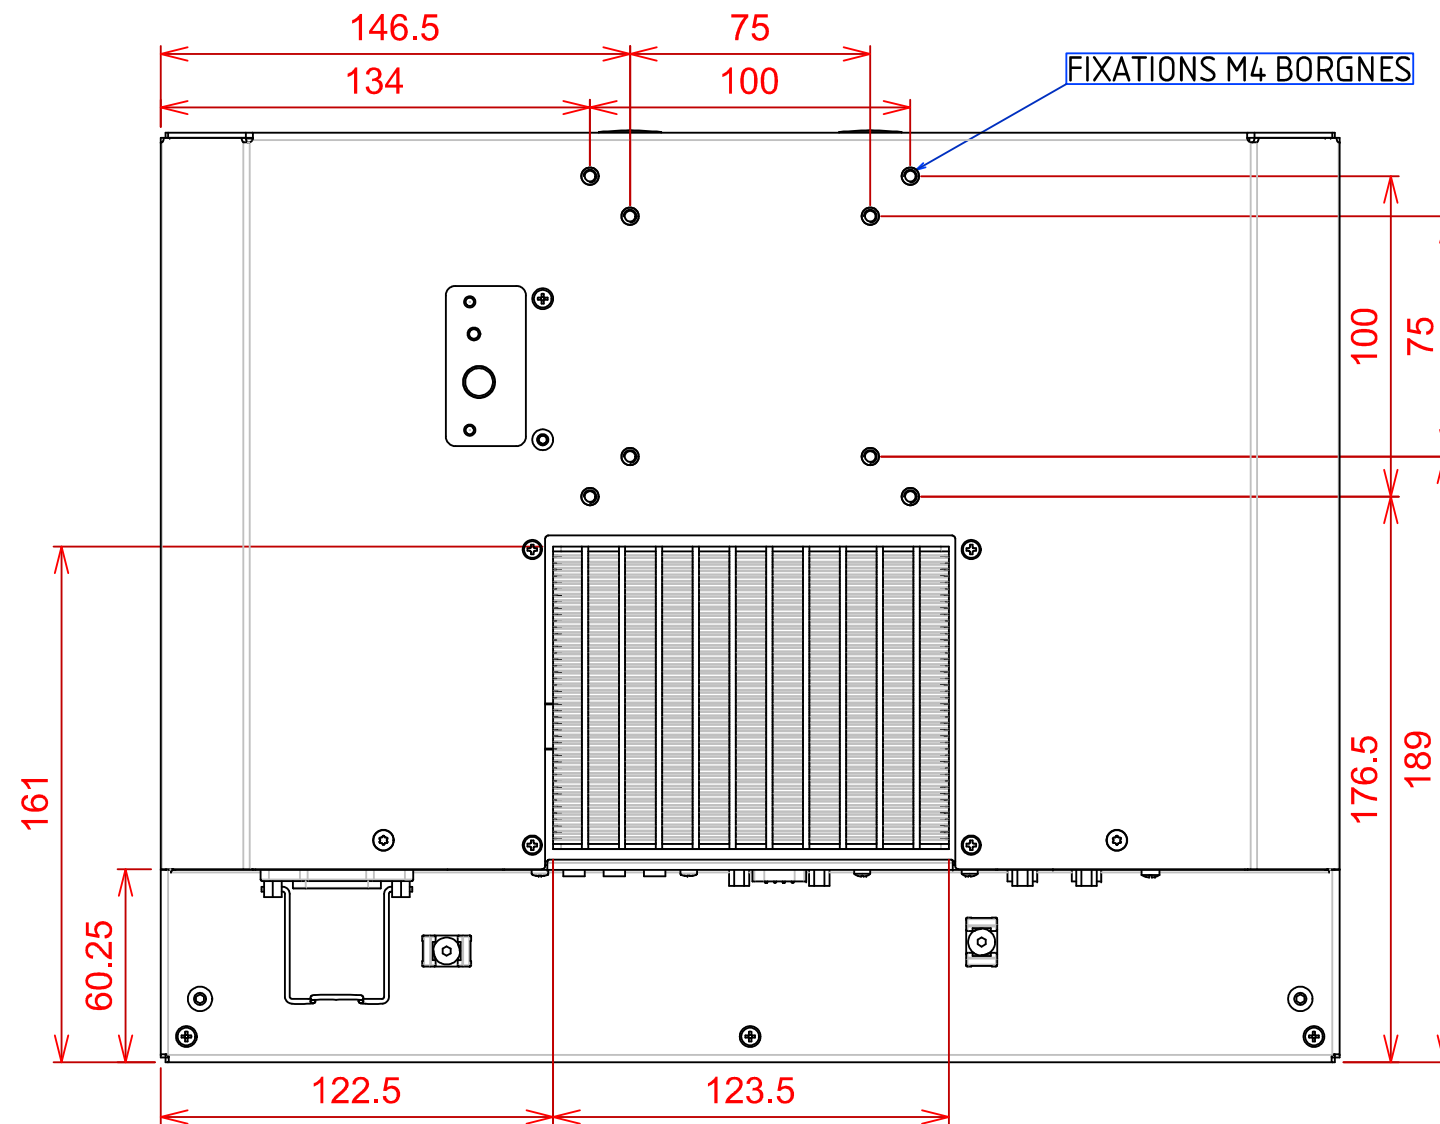

PLAN D'IMPLANTATION VITUS 15SQP

PERSPECTIVE

VUE DE DESSOUS

Connectique

VUE DE FACE

VUE ARRIERE

FIXATIONS M4 BORGNES

VUE DE DESSUS

Emplacement option
WIFI BLUETOOTH